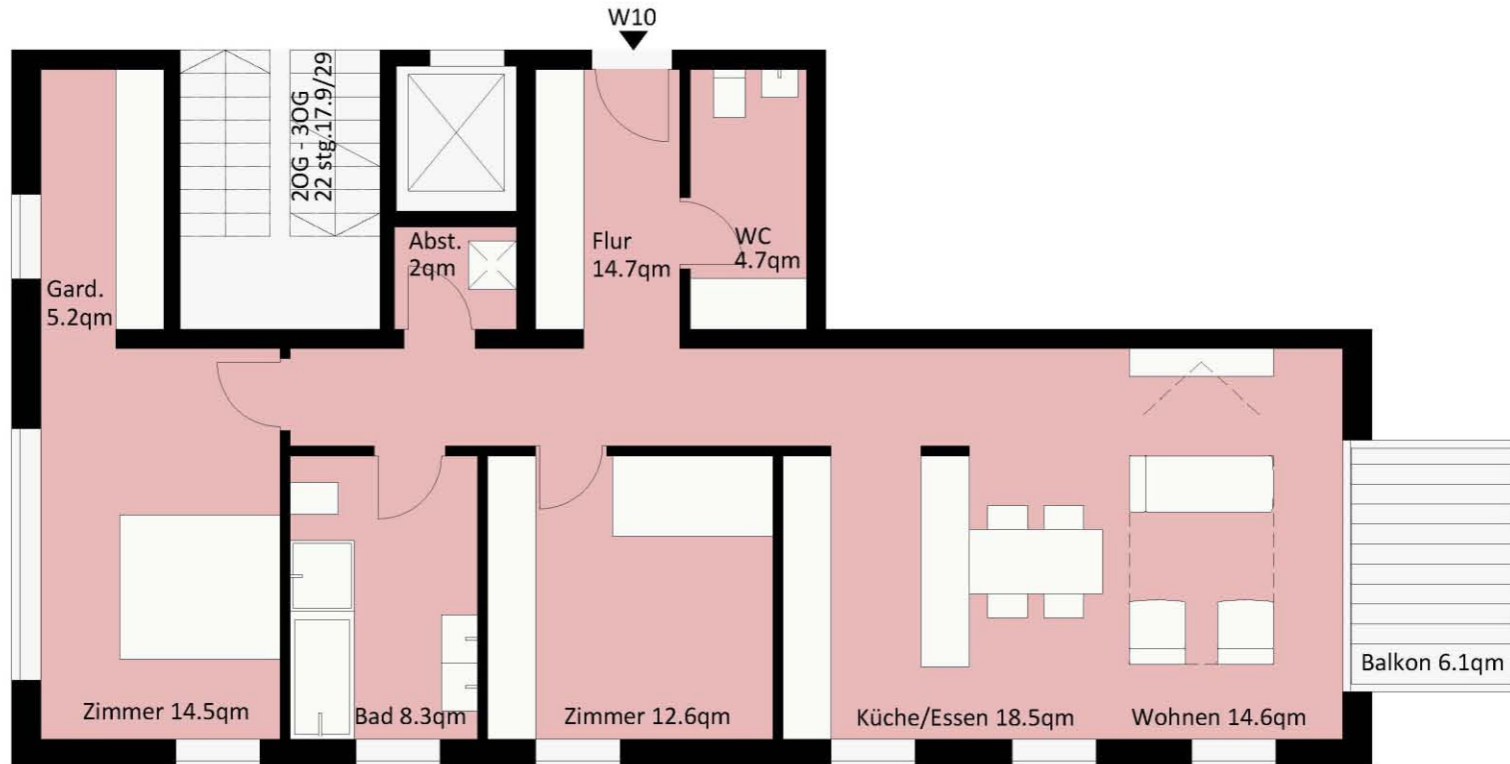

Mehrfamilienhaus Rosenstraße 6 73054 Eislingen

Grundriss Wo 10
3-Zimmer mit Balkon
98,20 m²
3.Obergeschoss
M 1:100