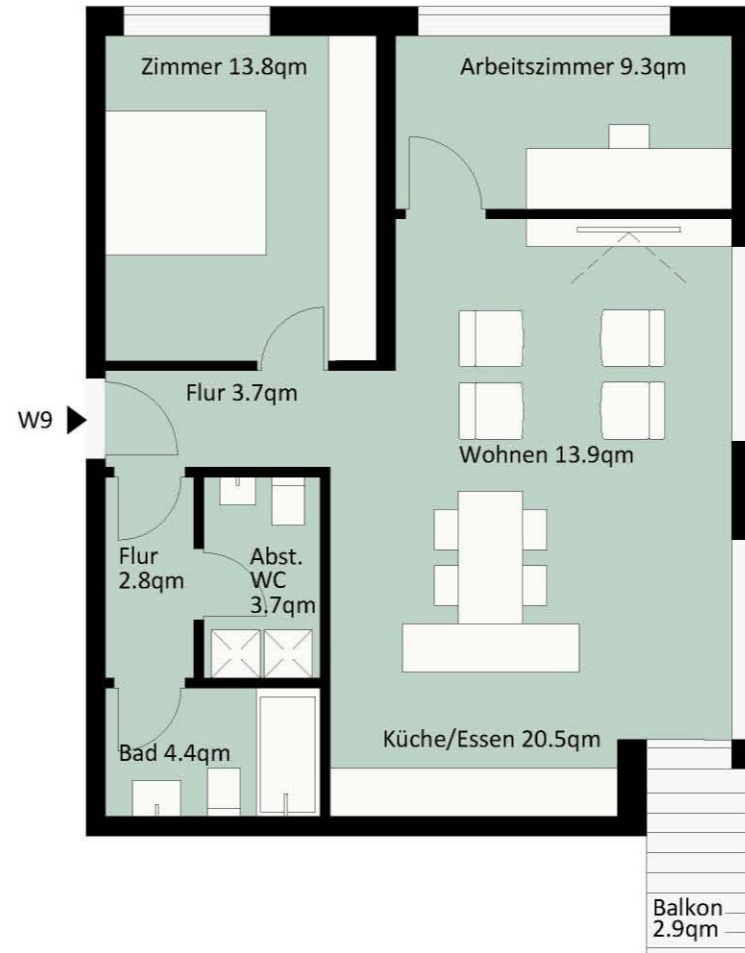

Mehrfamilienhaus Rosenstraße 6 73054 Eislingen

Grundriss Wo 9
3-Zimmer mit Balkon
73,60 m²
2.Obergeschoss
M 1:100