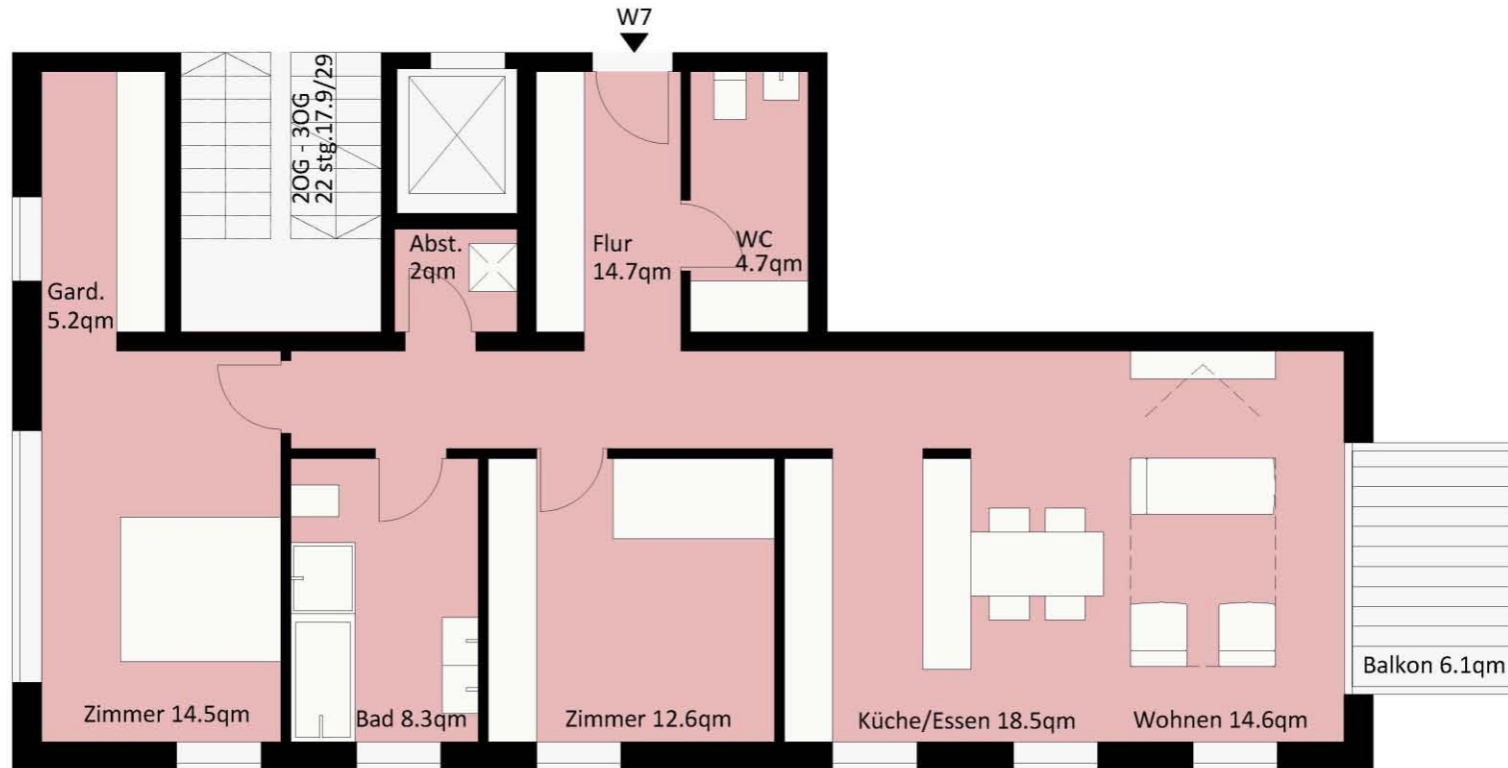

Mehrfamilienhaus Rosenstraße 6 73054 Eislingen

Grundriss Wo 7
3-Zimmer mit Balkon
98,20 m²
2.Obergeschoss
M 1:100