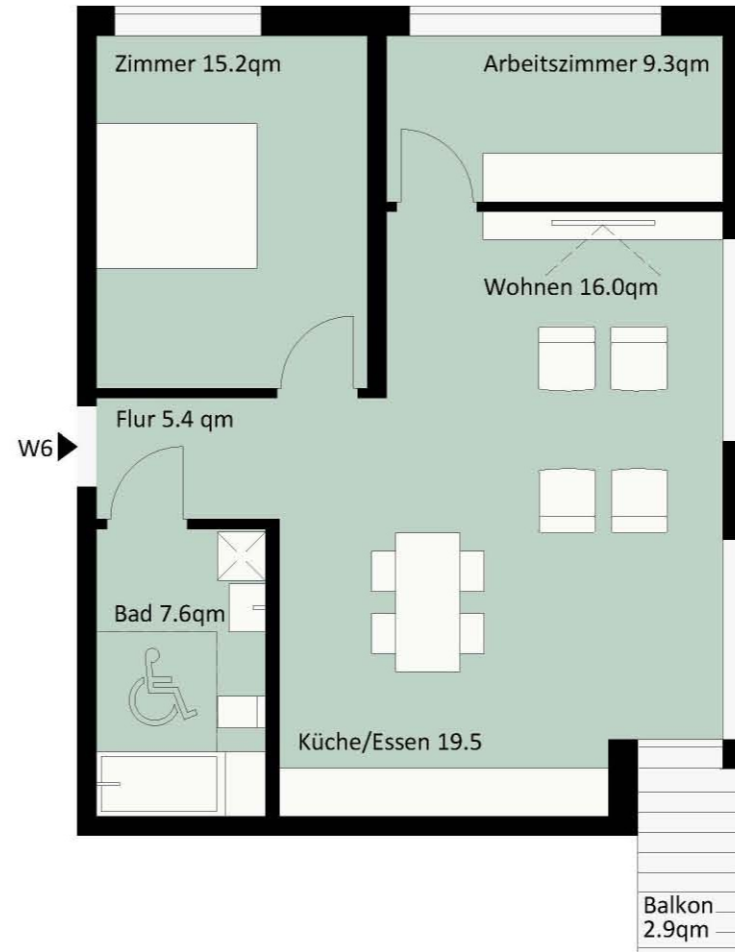

# Mehrfamilienhaus Rosenstraße 6 73054 Eislingen

Grundriss Wo 6  
3-Zimmer mit Balkon  
74,50 m<sup>2</sup>  
1.Obergeschoss  
M 1:100