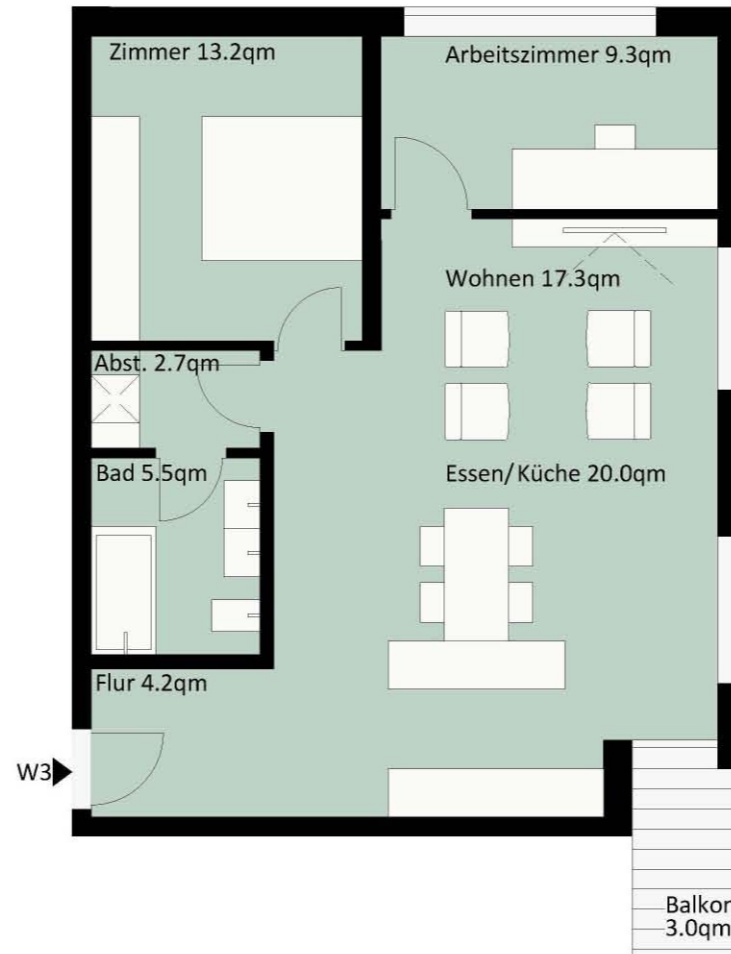

# Mehrfamilienhaus Rosenstraße 6 73054 Eislingen

Grundriss Wo 3  
3-Zimmer mit Balkon  
73,80 m<sup>2</sup>  
Erdgeschoss  
M 1:100