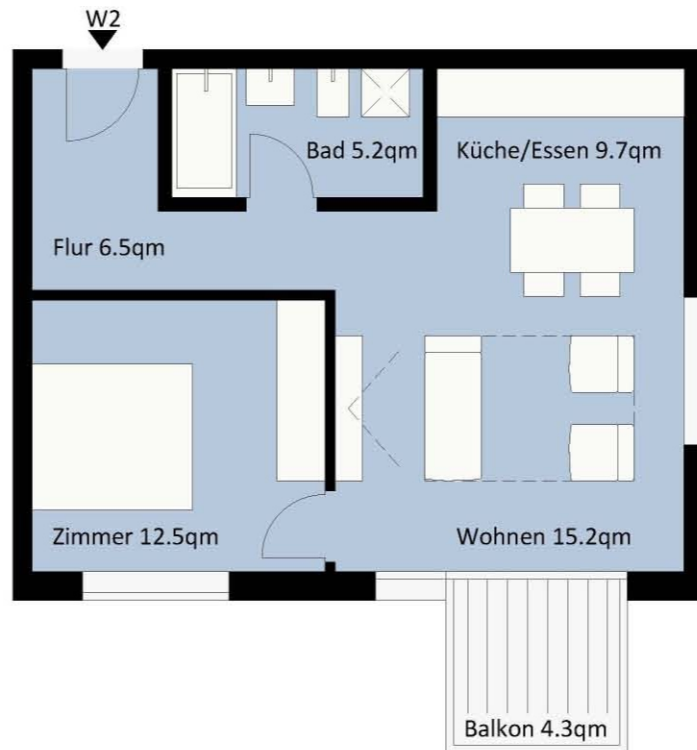

# Mehrfamilienhaus Rosenstraße 6 73054 Eislingen

Grundriss Wo 2  
2-Zimmer mit Balkon  
51,10 m<sup>2</sup>  
Erdgeschoss  
M 1:100